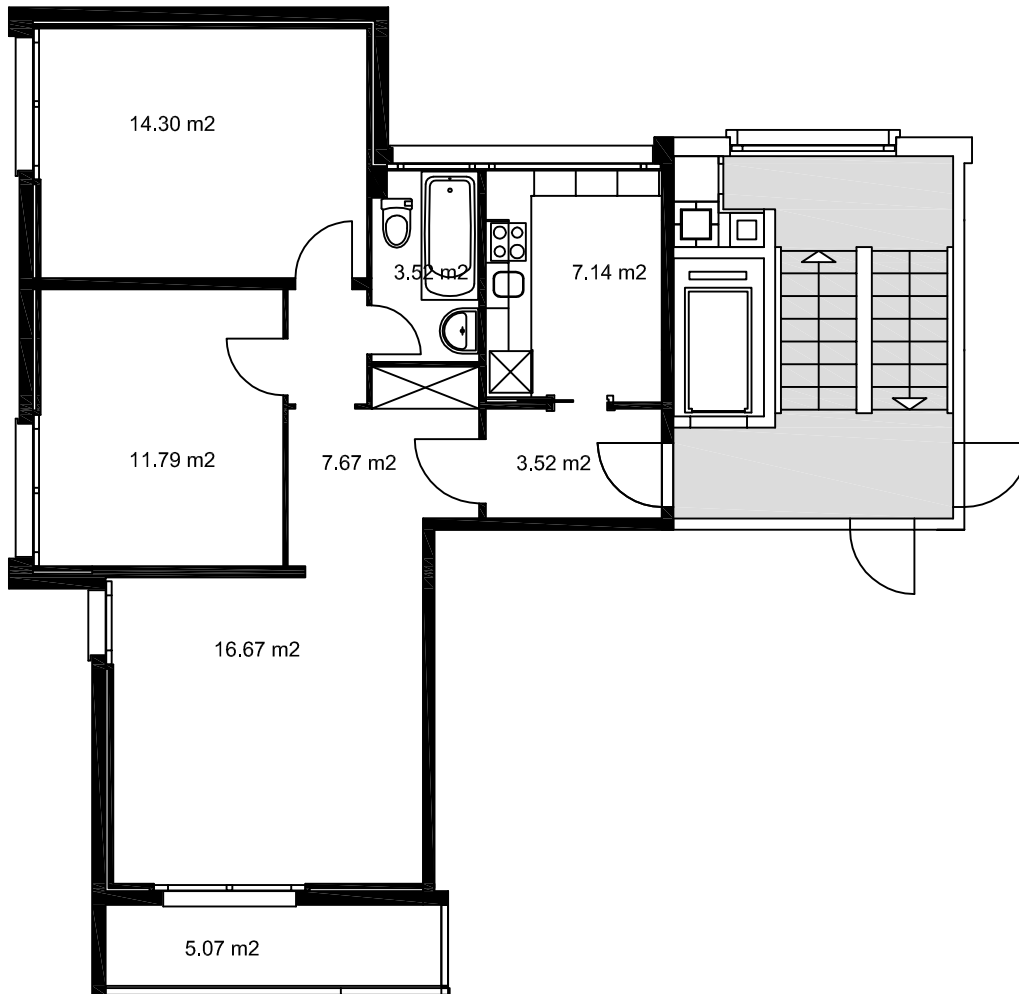

DOSSIER N°10201
CITE BELLEVUE 19
FRIBOURG
APPARTEMENT N°10201.00.51
3 PIECES - 5 EME ETAGE

CUISINE	7.14 m ²	CHAMBRE 1	16.67 m ²
SALLE DE BAINS	3.52 m ²	CHAMBRE 2	11.79 m ²
DISTRIBUTION	7.67 m ²	CHAMBRE 3	14.30 m ²
HALL	3.52 m ²		
BALCON	5.07 m ²		

SURFACE APPARTEMENT 64.61 m²

SURFACE TOTALE 69.68 m²

1 centimetre = 1 metre