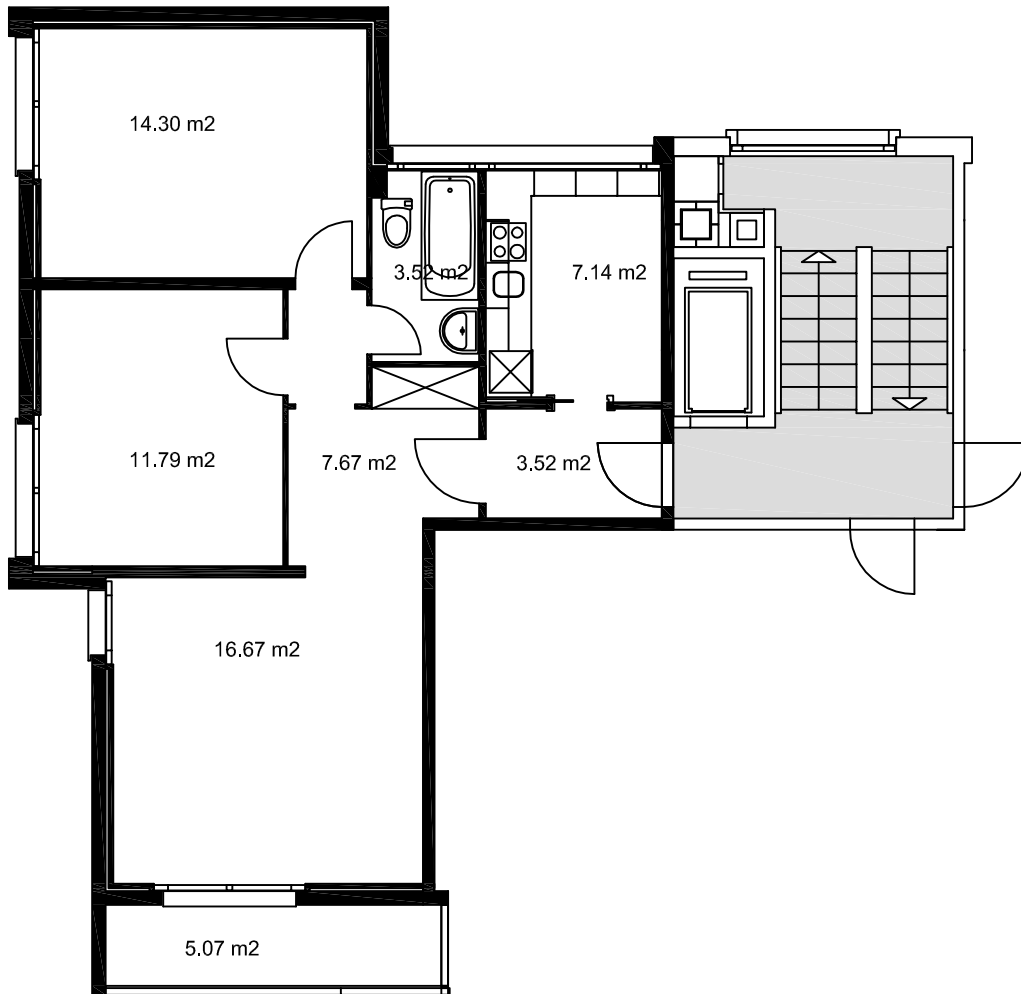

DOSSIER N°10201
CITE BELLEVUE 19
FRIBOURG
APPARTEMENT N°10201.00.41
3 PIECES - 4 EME ETAGE

CUISINE	7.14 m ²	CHAMBRE 1	16.67 m ²
SALLE DE BAINS	3.52 m ²	CHAMBRE 2	11.79 m ²
DISTRIBUTION	7.67 m ²	CHAMBRE 3	14.30 m ²
HALL	3.52 m ²		
BALCON	5.07 m ²		

SURFACE APPARTEMENT 64.61 m²

SURFACE TOTALE 69.68 m²

1 centimetre = 1 metre