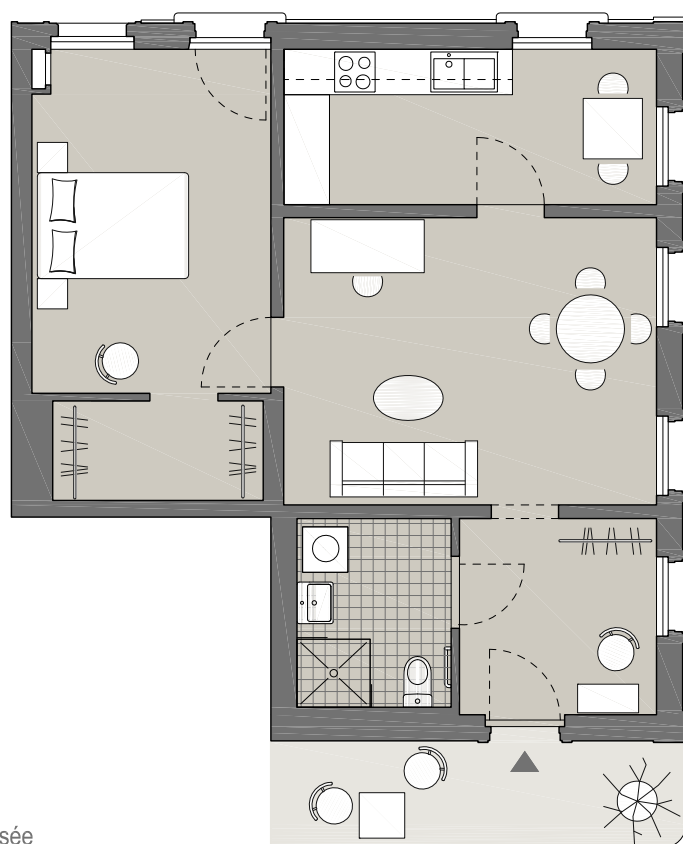

# Cressier, Centre Village

Appartement n°9, 2.5 pièces

Corps de ferme, Bâtiment Petite Ferme

Rez-de-chaussée

Rez-de-chaussée

Chambre	: 14.2 m <sup>2</sup>
Cuisine	: 10.3 m <sup>2</sup>
Salon	: 18.9 m <sup>2</sup>
Vestibule	: 4.7 m <sup>2</sup>
Dressing	: 3.7 m <sup>2</sup>
WC	: 5.1 m <sup>2</sup>
Total habitable	: 49.8 m <sup>2</sup>